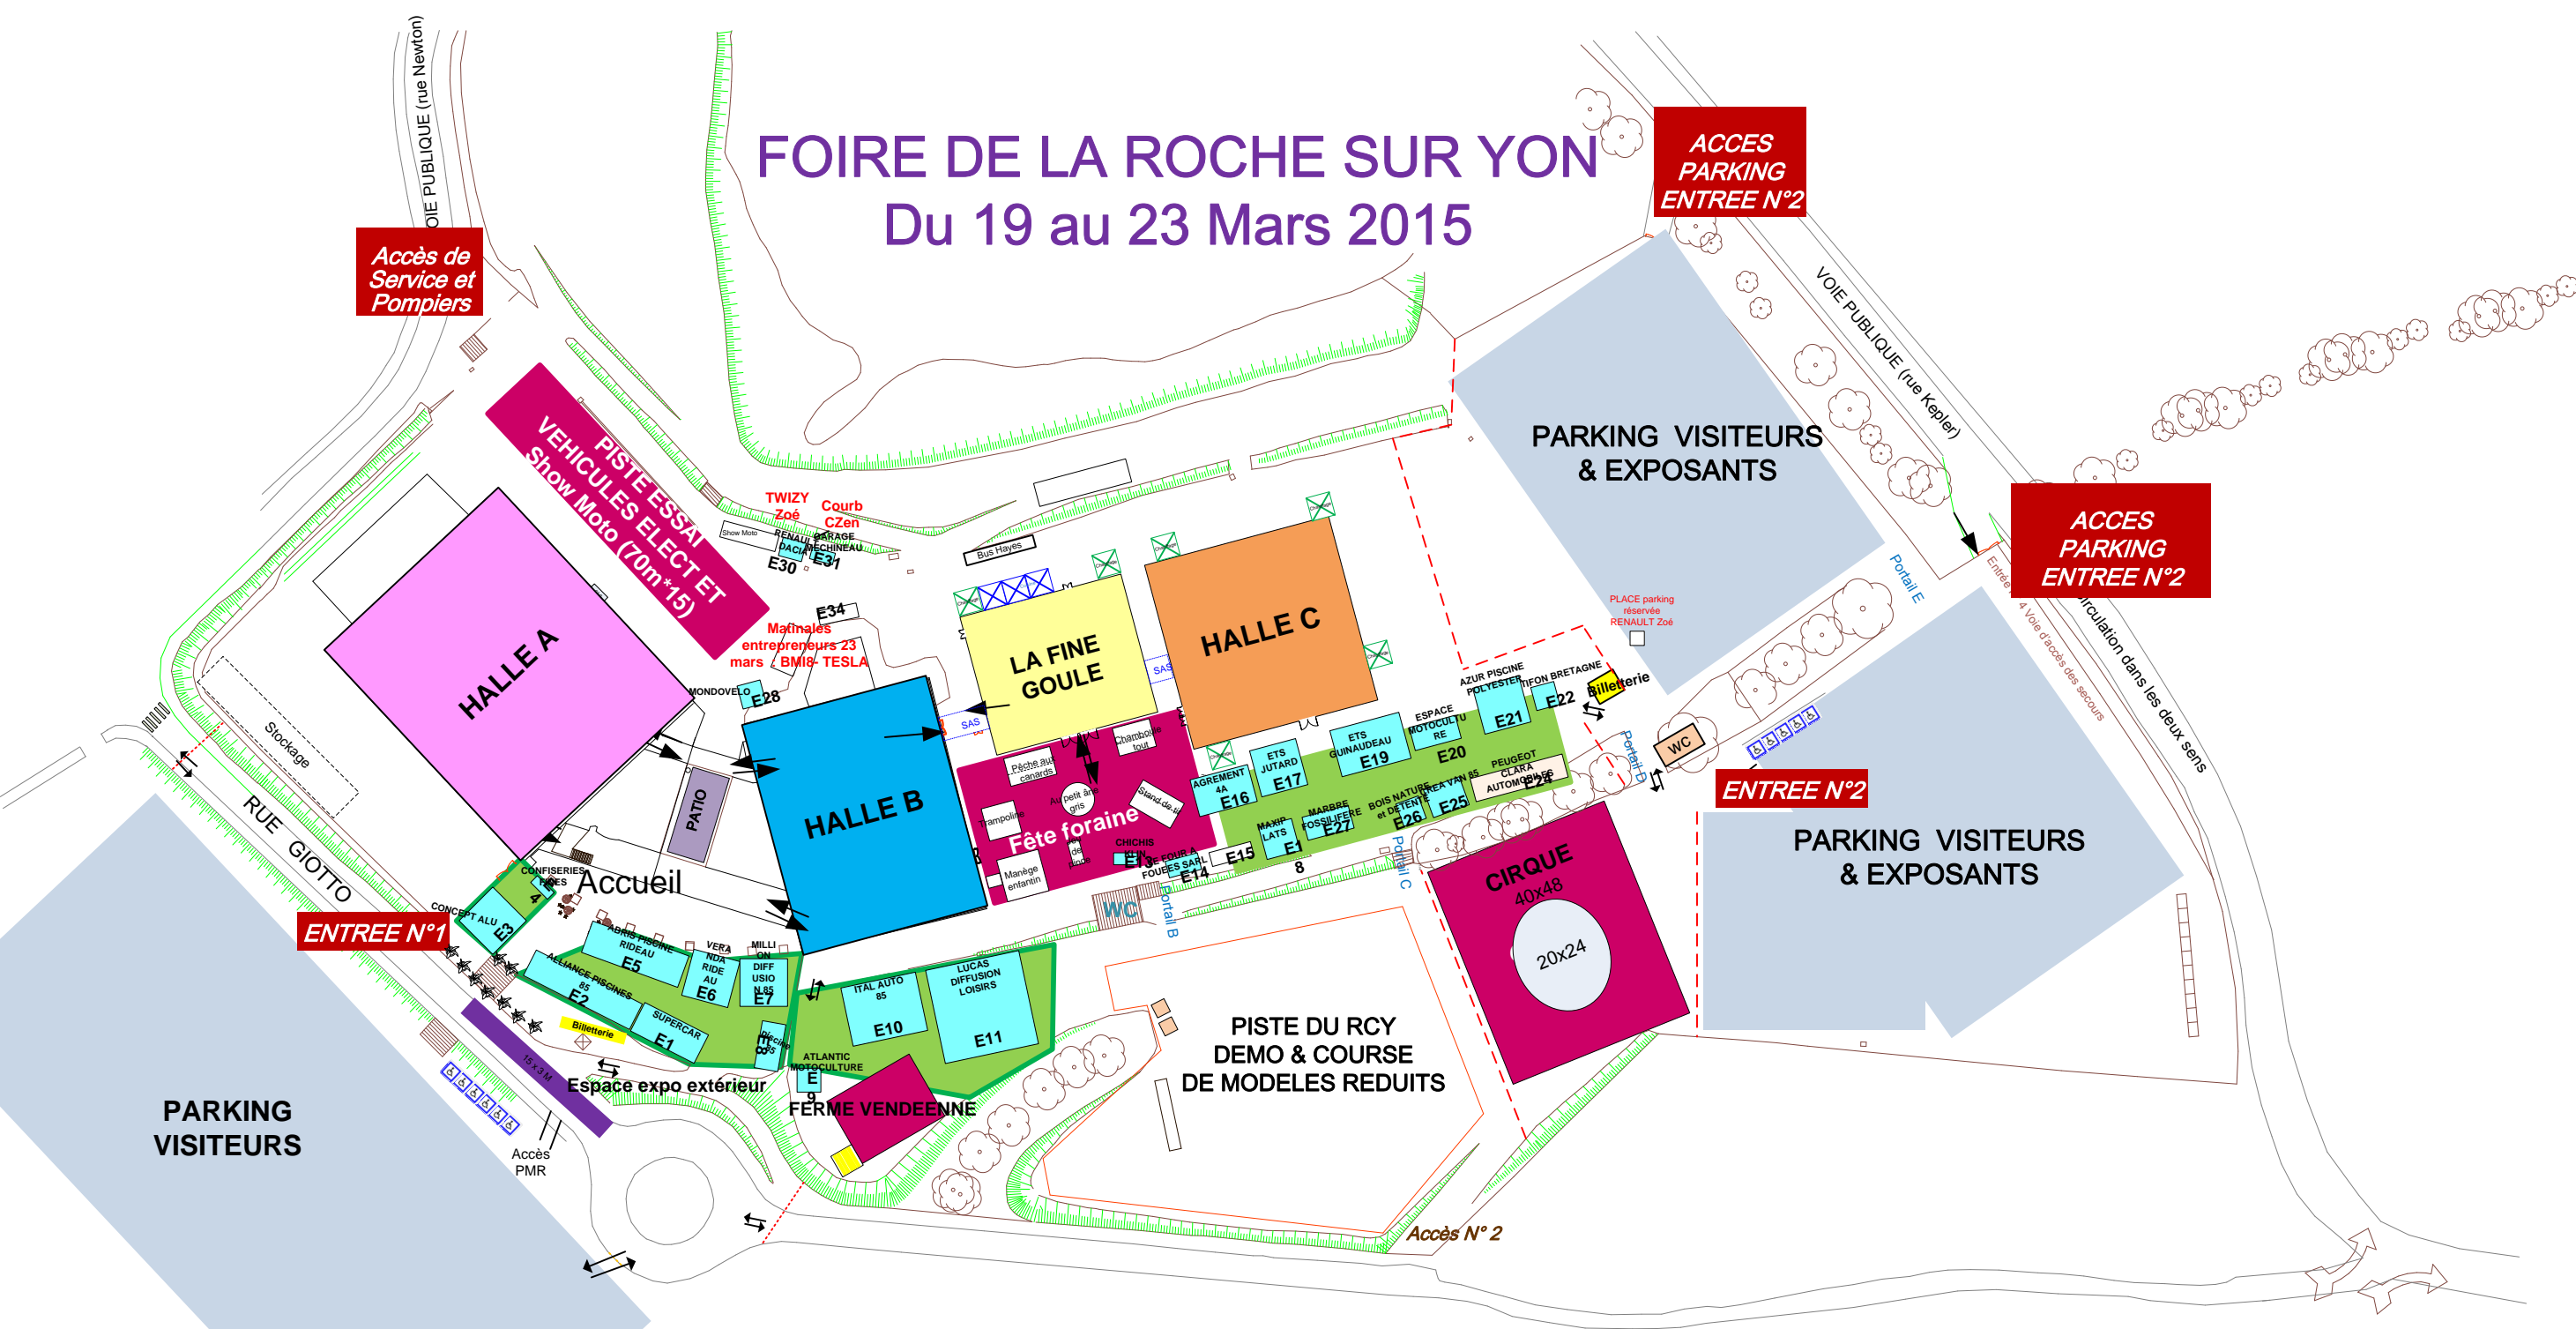

FOIRE DE LA ROCHE SUR YON

Du 19 au 23 Mars 2015

Accès de Service et Pompiers

ACCES PARKING ENTREE N°2

ACCES PARKING ENTREE N°2

ENTREE N°1

ENTREE N°2

Accès N° 2

parc Expo
la roche sur yon

FOIREXPO
Extérieur

ÉCHELLE : 1:1400 / A 3

..... Barrières Heras

Tous secteurs : Ameublement, déco, cuisines, cheminées, services, bien-être, spas piscines, vérandas, construction, rénovation, aménagement extérieur, véhicules, loisirs,....

Restaurants, vente à emporter en gastronomie et vins

Vente à emporter, démonstrateurs, resto rapide, confiserie,...

Patio : Associations